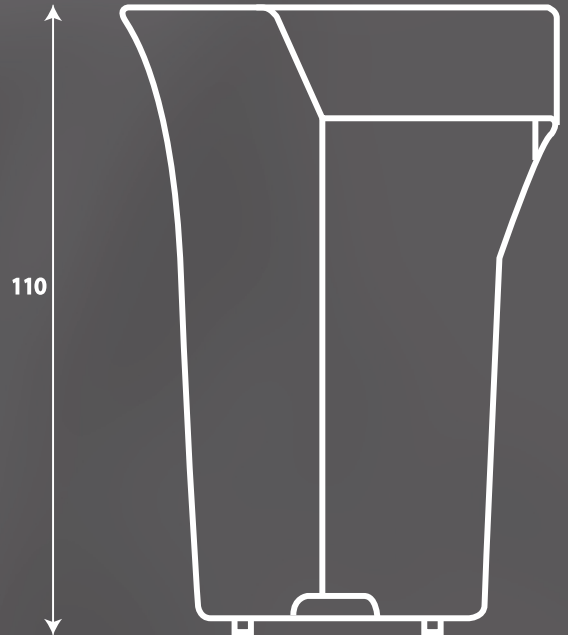

017W

Bar d'angle *Ibiza*

Dimensions en cm