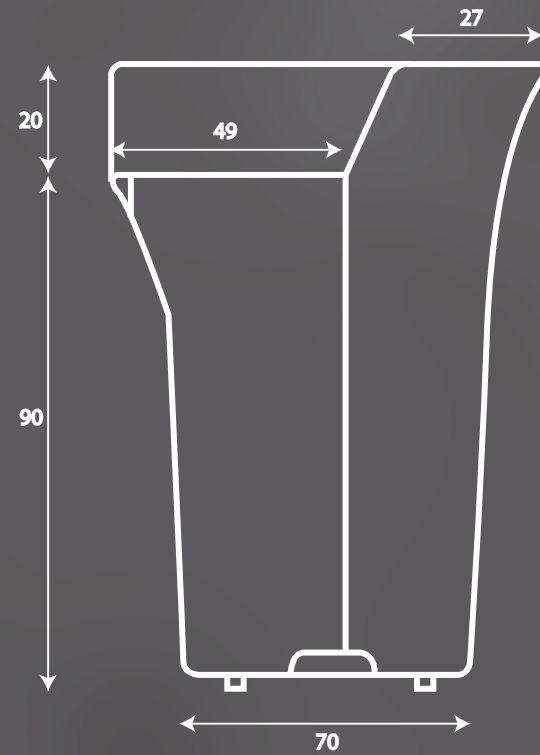

017W

Bar d'angle *Ibiza*

Dimensions en cm