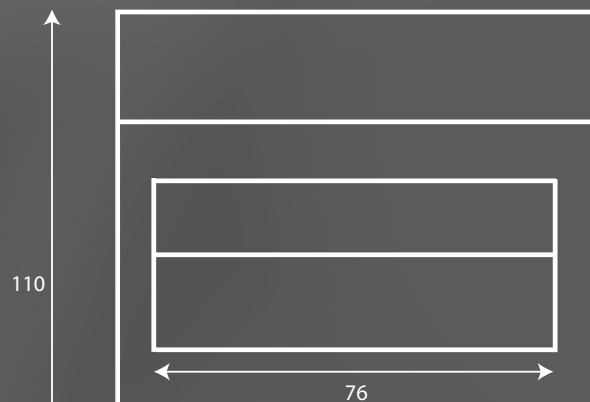

018W Bar droit Ibiza

Dimensions en cm