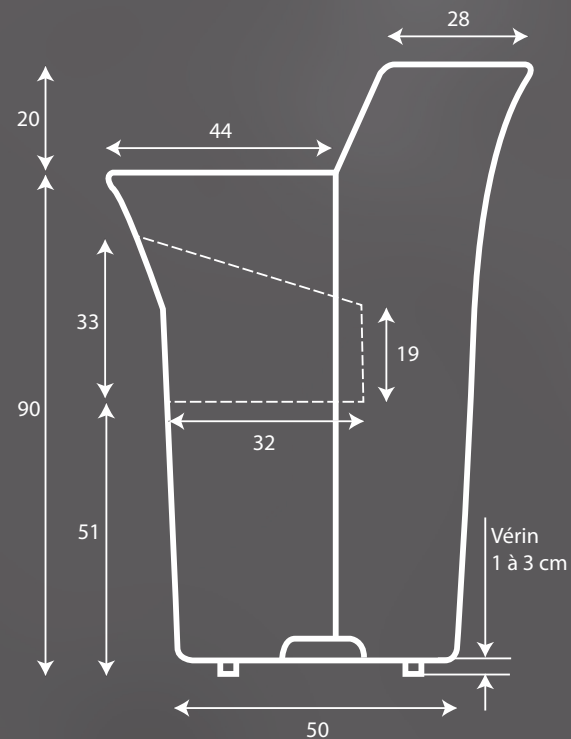

018W Bar droit Ibiza

Dimensions en cm