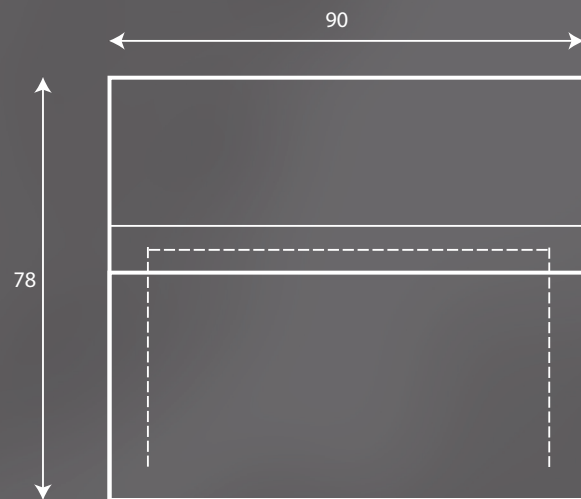

018W Bar droit Ibiza

Dimensions en cm